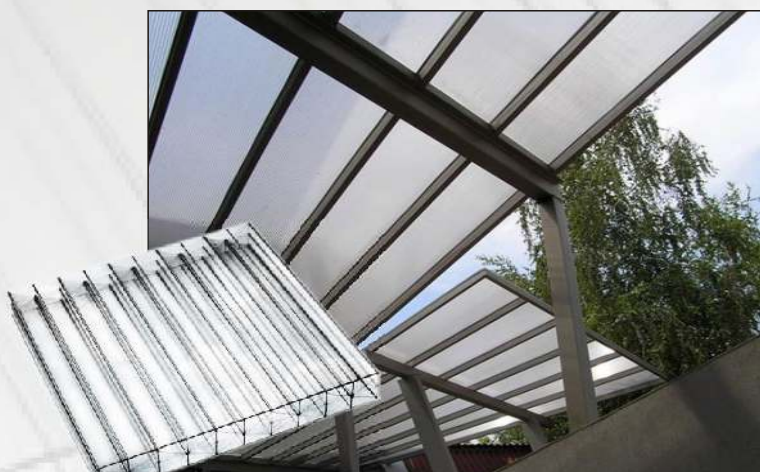

CENA PROMOCYJNA

Płyty PC komorowe ARLA to uniwersalny materiał zdolny połączyć najwyższe parametry optyczne i wytrzymałościowe z doskonałą izolacją termiczną.

Ze względu na lekkość, wytrzymałość i walory estetyczne są z powodzeniem wykorzystywane jako m.in. pokrycia dachowe, świetliki, przeszklenia pionowe, ścianki wewnętrzne (biura, stoiska handlowe).